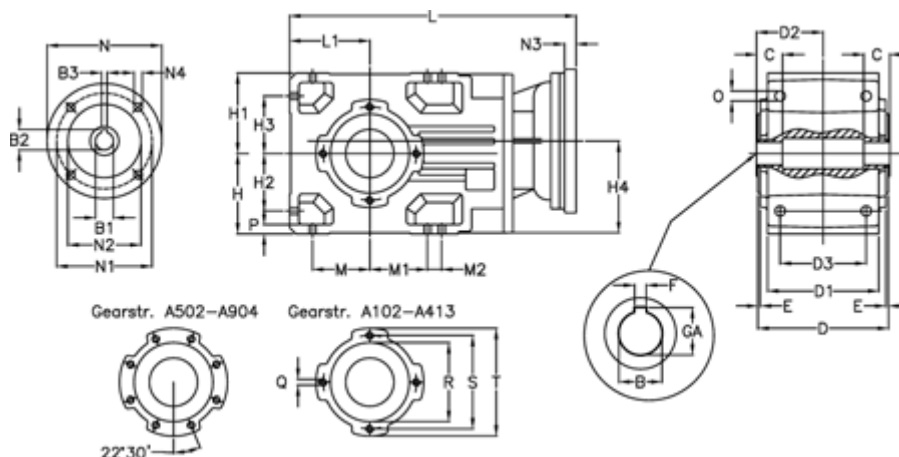

Varenummer: 296003503323245

Beskrivelse: Keglehjulsgear A352UH40-33,2-P112B5

Mål

B	= 40	D2 = 88.5	H3 = 73.0	N1 = 215	S = 130
B1	= 28	D3 = 135	H4 = 114.0	N2 = 180	T = 150
B2	= 31.3	E = 3.5	L = 389.0	N3 = 5	
B3	= 8	F = 12	L1 = 100	N4 = M12x16	
Betegnelse	= A352 UH40-xx P112 B5	GA = 43.3	M = 73.0	O = 12.0	
C	= 70	H = 100	M1 = 73.0	P = 11	
D	= 173	H1 = 100	M2 = 11	Q = M10x17	
D1	= 166	H2 = 73.0	N = 250	R = 110	